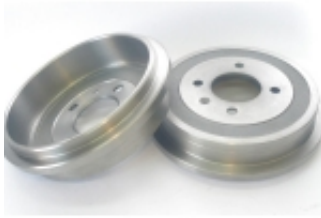

Dane aktualne na dzień: 03-04-2025 05:27

Link do produktu: <https://freno.pl/cordoba-ibiza-polo-beben-hamulcowy-tyl-p-119.html>

CORDOBA IBIZA POLO BĘBEN HAMULCOWY TYŁ

Cena	75,00 zł
Dostępność	Dostępny
Numer katalogowy	714300
Producent	Bębny Hamulcowe

Opis produktu

BĘBEN HAMULCOWY NA TYŁNA OŚ [1 szt.]

system hamulcowy: sta-beves

wysokość całkowita: 50

średnica otworu centrującego: 85

liczba śrub kół (licząc od bębna): 4

SEAT - ARDZA - [1997-04]

SEAT - CORDOBA - [1993-99]

SEAT - CORDOBA II - [1999-02]

SEAT - IBIZA B - [1993-99]

SEAT - IBIZA III - [1999-02]

VOLKSWAGEN - POLO - [1994-02]

VOLKSWAGEN - LUPO - [1998-1]