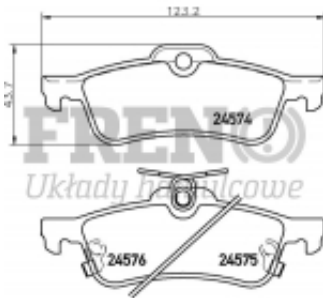

Dane aktualne na dzień: 14-03-2025 06:00

Link do produktu: <https://freno.pl/klocki-tyl-daihatsu-charade-toyota-yaris-p-1041.html>

# KLOCKI TYŁ DAIHATSU CHARADE TOYOTA YARIS

Cena	<b>85,00 zł</b>
Dostępność	<b>Dostępny</b>
Numer katalogowy	<b>286202</b>
Producent	<b>Klocki hamulcowe</b>

## Opis produktu

**KOMPLET KLOCKÓW HAMULCOWYCH NA CAŁĄ TYLNA OS**

system hamulcowy: teves

wymiary klocków: 123x44x15

**DAIHATSU - CHARADE - [2011-]**

**TOYOTA - YARIS - [2005-]**

**TOYOTA - YARIS - [2010-]**

nr porównawcze klocków: 286202, GDB3458, 2457401, 0986494130, 13.0460-7214.2  
produkt włoski